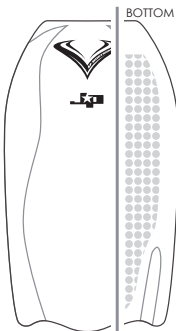

発注日 _____

名前	<input type="checkbox"/> 女性 <input type="checkbox"/> 男性	年齢	才	身長	cm	体重	kg
連絡の取れる電話番号	-	-	ショップ名				

TEMPLATE&LENGTH

テンプレートとサイズをお選び下さい

本体価格 **¥49,000**

SP-PRO3 Model

SKINTEC SS CORE

- 93.5cm
- 95.5cm
- 97.5cm
- 99.5cm

※カスタムのSP-PRO-EXモデルのデッキに柄は付けられません。

No.6 Model

103cm (40'5")

VX-7 Model

SKINTEC SS CORE

- 92cm
- 94cm
- 97cm
- 99cm
- 101cm

JP-DIMPLE BAT Model

- 94cm
- 97cm
- 99cm

COLOR

デッキ・レール・ボトムの色をお選び下さい

NXL *No.1~22

- 1 BLACK
- 2 WHITE
- 3 Yellow
- 4 Orange
- 5 Red
- 6 Pink
- 7 Purple
- 8 Navy Blue
- 9 AZ Blue
- 10 Apple Green
- 11 Kelly Green
- 12 Sportif Orange
- 13 PILSNER
- 14 Electric Lemon
- 15 Midnight Blue
- 16 Blue Curacao
- 17 Steel Blue
- 18 Turquoise
- 19 Violet Jade
- 20 Stout
- 21 Mallard Green
- 22 Metallic Silver